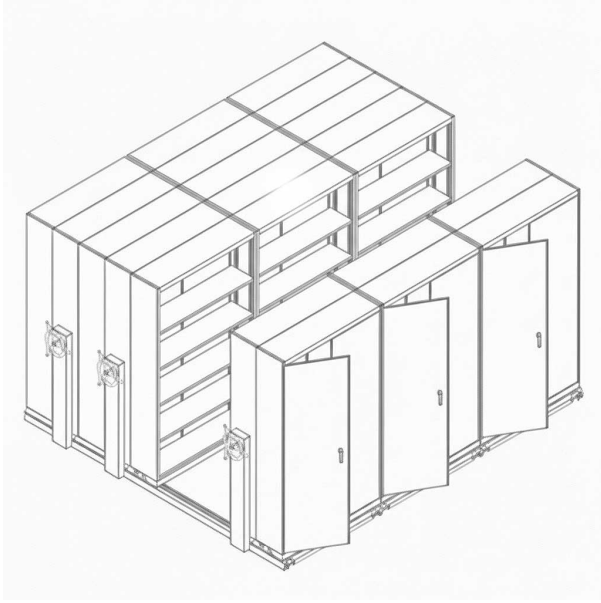

"พาร์ทเนอร์เฟอร์นิเจอร์ที่ลูกค้าไว้วางใจ ตอบโจทย์ทุกธุรกิจ"