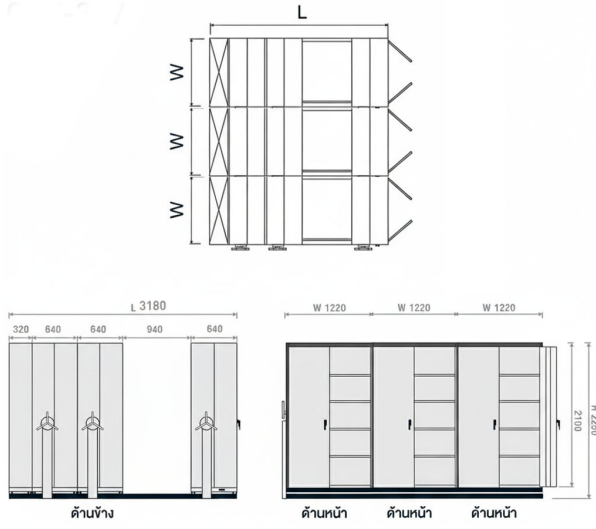

"พาร์ทเนอร์เฟอร์นิเจอร์ที่ลูกค้าไว้วางใจ ตอบโจทย์ทุกธุรกิจ"