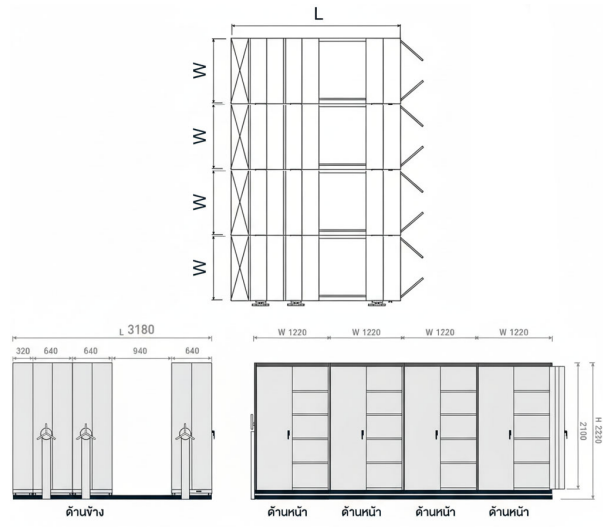

สำหรับการสั่งซื้อจำนวนมาก กรุณาติดต่อทีมขายเพื่อขอใบเสนอราคาพิเศษ

ตู้เอกสารรางเลื่อน

318 x 488 x 225 cm

4 แถว : ตู้เดี่ยว 4 , ตู้คู่ 12

ตู้เอกสารเหล็กแบบรางเลื่อน 1 แถว (ตู้เดี่ยว 4 ตู้คู่ 12)

350,000 ฿

SKU: TY-CPT412