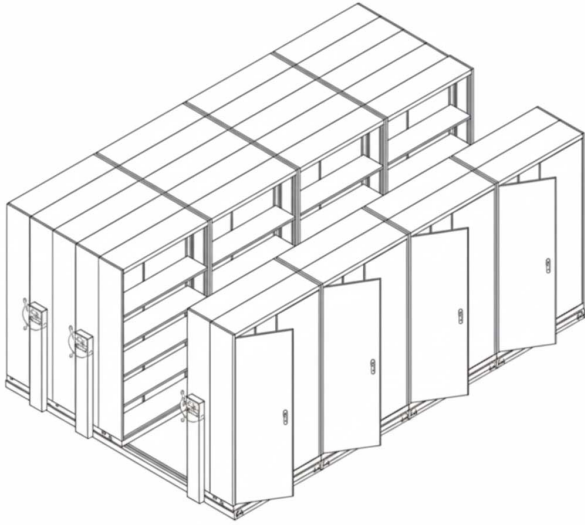

สำหรับการสั่งซื้อจำนวนมาก กรุณาติดต่อทีมขายเพื่อขอใบเสนอราคาพิเศษ

ตู้เอกสารรางเลื่อน

318 x 488 x 225 cm

4 แถว : ตู้เดี่ยว 4 , ตู้คู่ 12

ตู้เอกสารเหล็กแบบรางเลื่อน 1 แถว (ตู้เดี่ยว 4 ตู้คู่ 12)

350,000 ฿

SKU: TY-CPT412