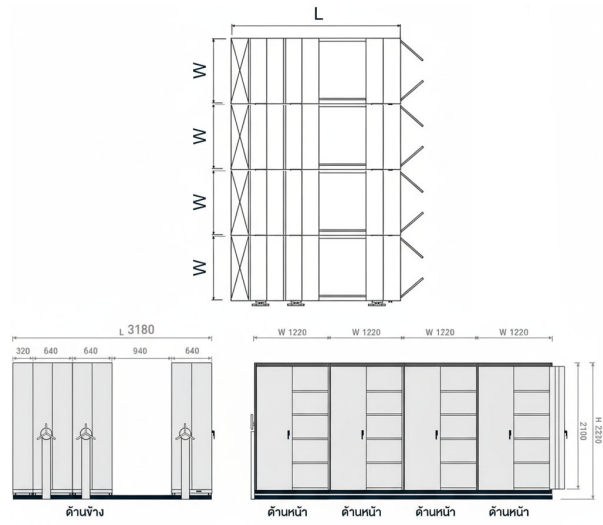

## ตู้เอกสารรางเลื่อน

318 x 488 x 225 cm

4 แถว : ตู้เดี่ยว 4 , ตู้คู่ 12

ตู้เอกสารเหล็กแบบรางเลื่อน 1 แถว (ตู้เดี่ยว 4 ตู้คู่ 12)

**350,000 ฿**

SKU: TY-CPT412

"พาร์ทเนอร์เฟอร์นิเจอร์ที่ลูกค้าไว้วางใจ ตอบโจทย์ทุกธุรกิจ"