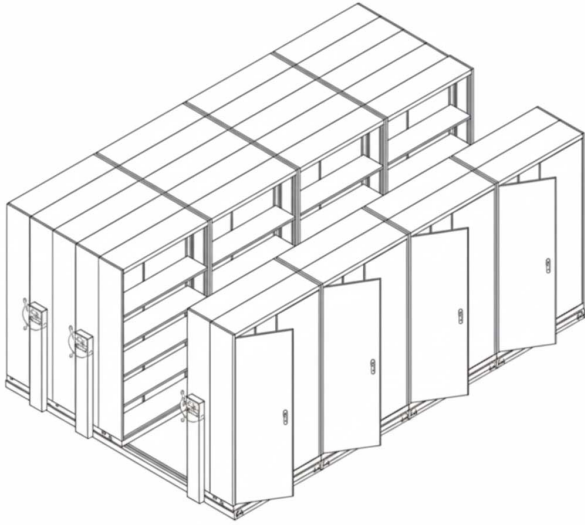

## ตู้เอกสารรางเลื่อน

318 x 488 x 225 cm

4 แถว : ตู้เดี่ยว 4 , ตู้คู่ 12

ตู้เอกสารเหล็กแบบรางเลื่อน 1 แถว (ตู้เดี่ยว 4 ตู้คู่ 12)

**350,000 ฿**

SKU: TY-CPT412

"พาร์ทเนอร์เฟอร์นิเจอร์ที่ลูกค้าไว้วางใจ ตอบโจทย์ทุกธุรกิจ"