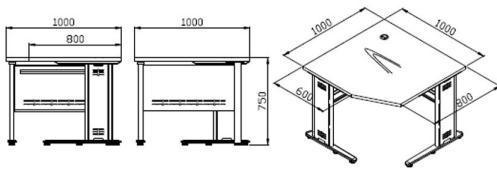

สำหรับการสั่งซื้อจำนวนมาก กรุณาติดต่อทีมขายเพื่อขอใบเสนอราคาพิเศษ

โต๊ะเข้ามุม 90 องศา

100 x 100 x 75 cm

โต๊ะเข้ามุม 90 องศา ขาเหล็ก (ALL MELAMINE)

6,990 ฿

SKU: TY-CN02

เชอร์รี่ / ดำ

เมเปิ้ล / ดำ