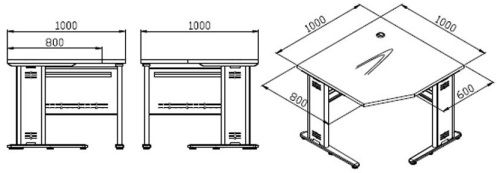

สำหรับการสั่งซื้อจำนวนมาก กรุณาติดต่อทีมขายเพื่อขอใบเสนอราคาพิเศษ

โต๊ะเข้ามุม 90 องศา

100 x 100 x 75 cm

โต๊ะเข้ามุม 90 องศา ขาเหล็ก (ALL MELAMINE)

6,990 ฿

SKU: TY-CN02

เชอร์รี่ / ดำ

เมเปิ้ล / ดำ