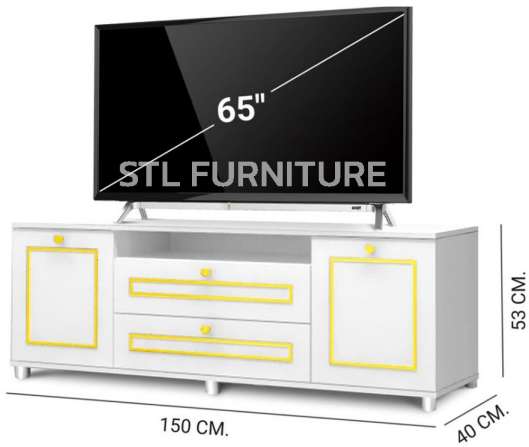

"พาร์ทเนอร์เฟอร์นิเจอร์ที่ถูกคำไว้วางใจ ตอบโจทย์ทุกธุรกิจ"