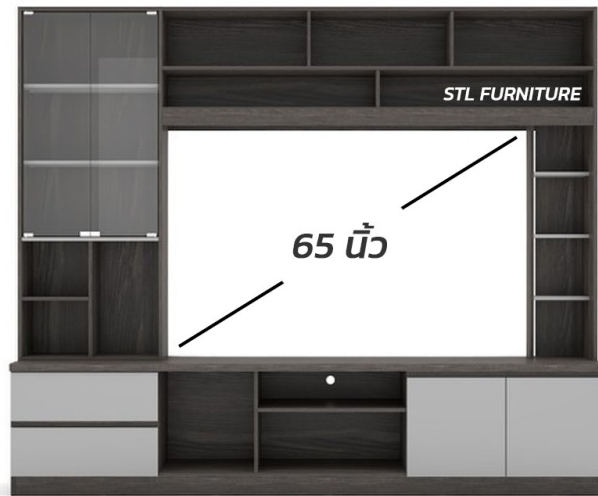

สำหรับการสั่งซื้อจำนวนมาก กรุณาติดต่อทีมขายเพื่อขอใบเสนอราคาพิเศษ

โฮมเธียเตอร์ SMART

240 x 40 x 200 cm

STL
FURNITURE

ชั้นวางทีวี SMART

7,900 ฿

SKU: EX-HTV08

VARIATIONS

	สี	Price
โซลิต/กราไฟต์		7,900 ฿
โซลิต/ไวท์ไวท์มาเบิล		7,900 ฿
ไลท์เวกซ์เทา		7,900 ฿

● SO/WH/WMR
โซลิด/ขาว/ไวท์มาร์เบิล

● SO/GP
โซลิด/กราไฟท์

● LV/GY
ไลท์เวงเก็บเทา

"พาร์ทเนอร์เฟอร์นิเจอร์ที่ลูกค้าไว้วางใจ ตอบโจทย์ทุกธุรกิจ"