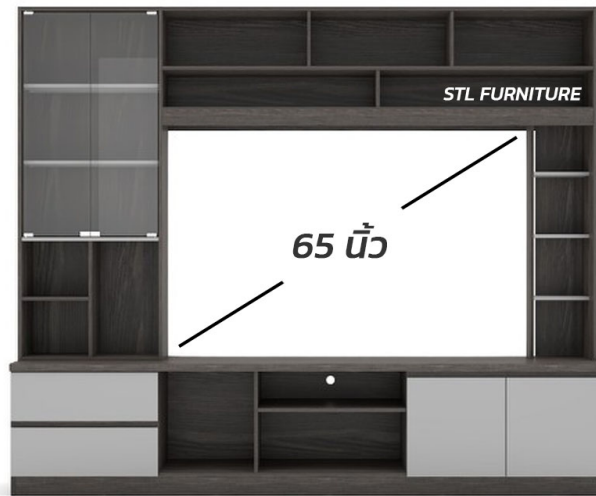

สำหรับการสั่งซื้อจำนวนมาก กรุณาติดต่อทีมขายเพื่อขอใบเสนอราคาพิเศษ

โฮมเธียเตอร์ SMART

240 x 40 x 200 cm

STL
FURNITURE

ชั้นวางทีวี SMART

7,900 ฿

SKU: EX-HTV08

VARIATIONS

	สี	Price
โซลิต/กราไฟต์		7,900 ฿
โซลิต/ไวท์ไวท์มาเบิล		7,900 ฿
ไลท์เวกซ์/เทา		7,900 ฿

● SO/WH/WMR
โซลิด/ขาว/ไวท์มาร์เบิล

● SO/GP
โซลิด/กราไฟท์

● LV/GY
ไลท์เวงเก็บเทา

"พาร์ทเนอร์เฟอร์นิเจอร์ที่ลูกค้าไว้วางใจ ตอบโจทย์ทุกธุรกิจ"