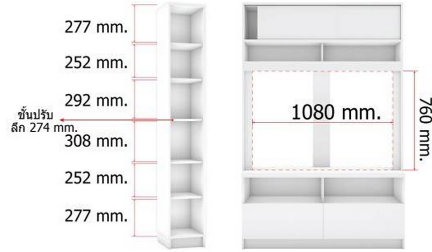

สำหรับการสั่งซื้อจำนวนมาก กรุณาติดต่อทีมขายเพื่อขอใบเสนอราคาพิเศษ

ตู้โฮมเธียเตอร์ 150 x 50 x 185 cm

STL
FURNITURE

ชั้นวางทีวี มินิมอล 150 CM

5,690 ฿

SKU: EX-HTV03

VARIATIONS

	สี	Price
ไอ้ค		5,690 ฿
โซลิต		5,690 ฿

ระยะชั้นวางของด้านข้างและระยะช่องวางทีวี

ด้านบนมีบานเลื่อน
สามารถเลื่อนได้ไม่สะดุด

ด้านล่างมีบานเปิด
สามารถ เปิด-ปิด เก็บของได้หลากหลาย

150x50x180 cm วางทีวีได้ถึง 50"

บริการประกอบฟรี!

"พาร์ทเนอร์เฟอร์นิเจอร์ที่ลูกค้าไว้วางใจ ตอบโจทย์ทุกธุรกิจ"